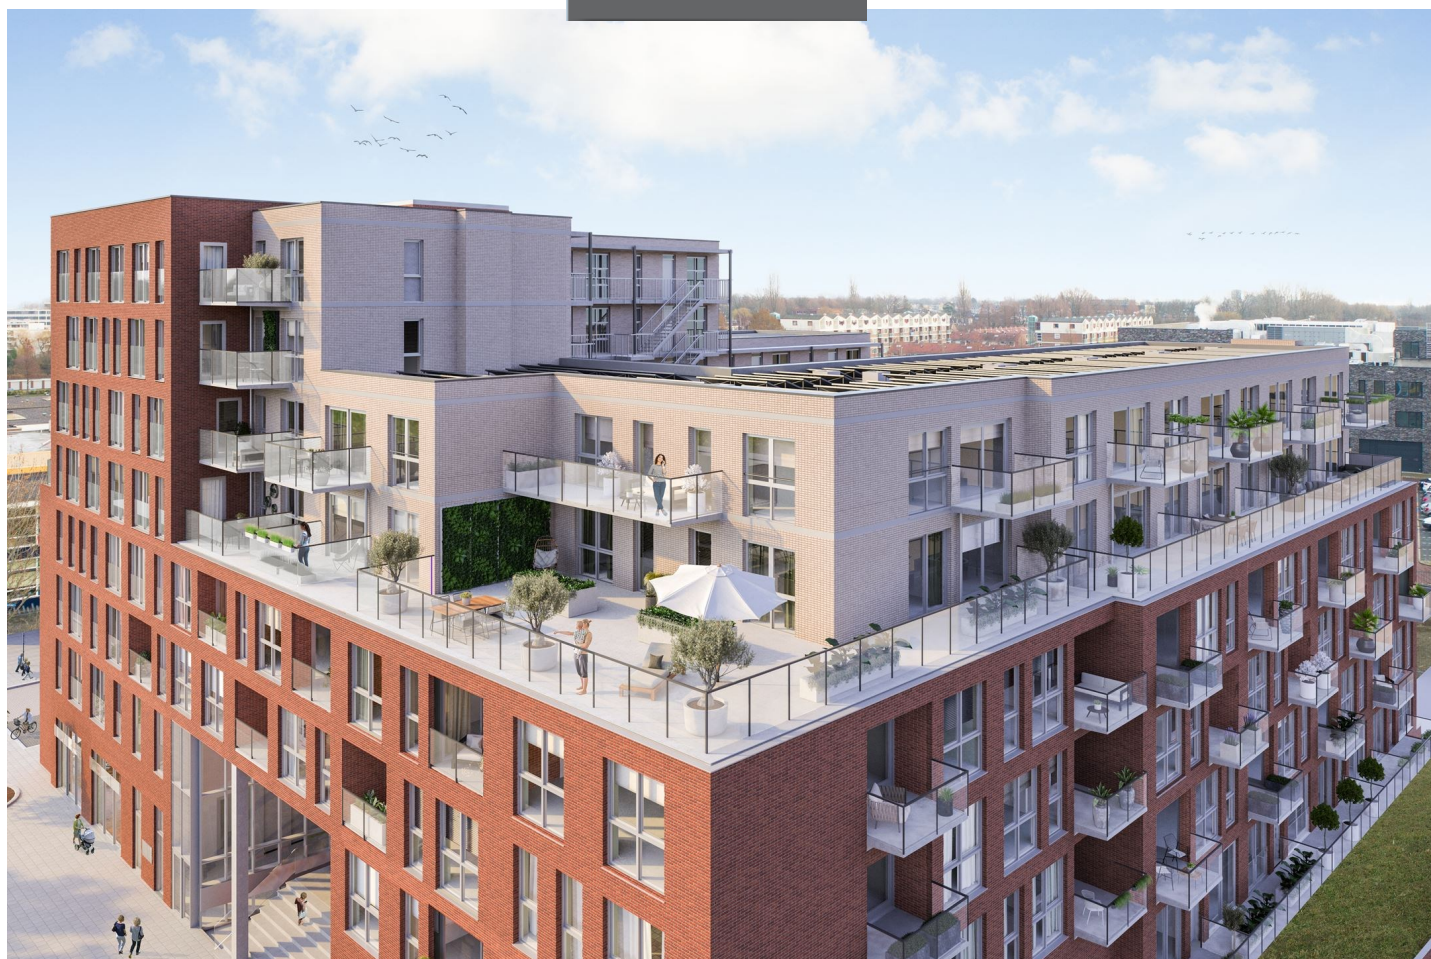

Sanitair specificatie

VAN MUNSTER
BADKAMERS

kroon & de koning

24-07-2019